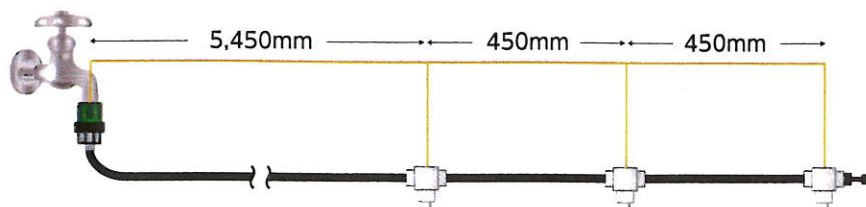

ケーブルクリップ
ケーブルタイ

チューブ

蛇口ニップル

ミストノズル

チューブコネクタ

エンドキャップ

TOTAL 東京体育用品株式会社

〒227-0047 横浜市青葉区みたけ台 23-3