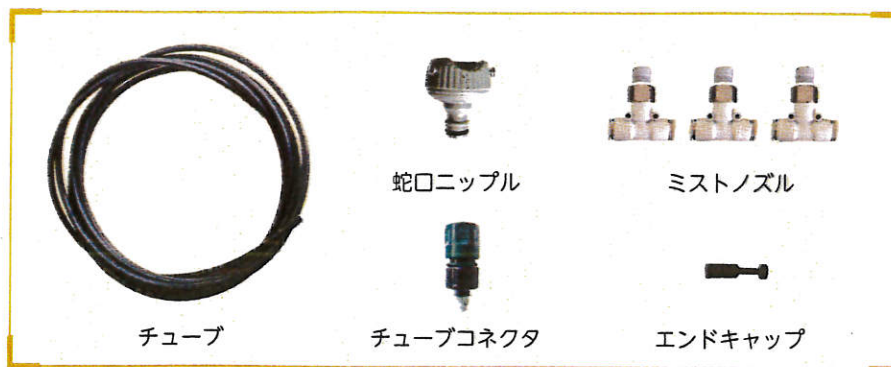

蛇口ニップル

ミストノズル