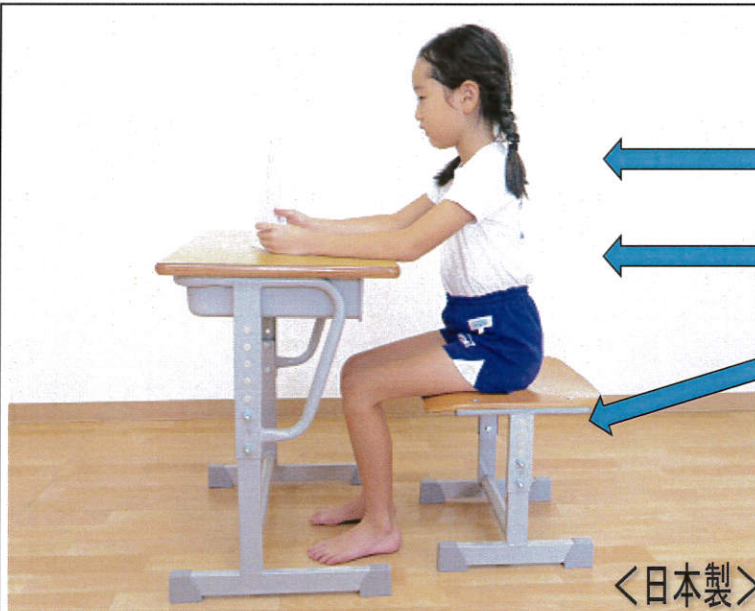

◆立腰を育てる◆

立腰学習机・椅子セット 特別価格

【立腰の3つのポイント】

①背もたれにもたれない

②腰骨を立てる

③足の裏を床につける

机・椅子セット：TYD-110
(重量：約11.5kg)

特別価格
¥19,800(税別)

※送料は別途頂戴いたします。(配送地域により異なります。)

<日本製>

* 特徴 *

高さ調整して使用できます。

対象：2歳から11歳小学4年生くらいまで

立腰(りつよう)とは：

哲学者・教育者である森信三(もりしんぞう)先生が提唱された腰骨(こしぼね)をいつも立てて曲げないようにすることにより、自己の主体性の確立をはじめとした人間形成を実現する極めて実践的な方法です。

腰骨を立てることの意義は、古来より禅や武道、芸道などでも経験則として実証されてきました。

その立腰を、教育の現場においても実践できるようにした椅子です。

立腰の効果には次のようなものがあります

- ・行動が俊敏になる
- ・自分で決めたことをやり抜く力が養われる
- ・やる気がおこる
- ・内臓の働きがよくなり健康的になる
- ・集中力がつく
- ・精神や身体のバランス感覚が鋭くなる
- ・持続力がつく
- ・身のこなしや振る舞いが美しくなる

※高さ調節穴はセーフティーラバーにより指が入らず安全に使用できます。

〈日本製〉

立腰学習机 (高さ調整式)	立腰学習椅子 (高さ調整式)
高さ 最小 : 460mm 最高 : 610mm 調節幅 : 150mm 調節数6段(1段 : 30mm) 重量 8.2kg 板面サイズ 600mm × 400mm × 19mm	高さ 最小 : 260mm 最高 : 340mm 調節幅 : 80mm 調節数5段(1段 : 20mm) 重量 3.3kg 板面サイズ 360mm × 360mm × 10mm