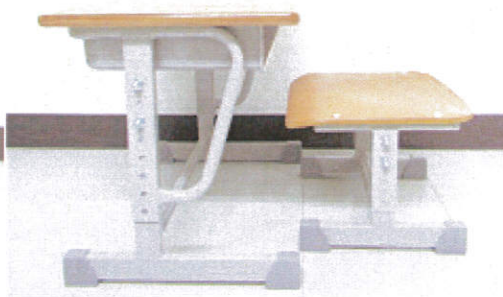

【単品のご案内】

【最低位置】

〈日本製〉

立腰学習机 (高さ調整式)	立腰学習椅子 (高さ調整式)
高さ 最小 : 460mm 最高 : 610mm 調節幅 : 150mm 調節数6段(1段 : 30mm) 重量 8.2kg 板面サイズ 600mm × 400mm × 19mm	高さ 最小 : 260mm 最高 : 340mm 調節幅 : 80mm 調節数5段(1段 : 20mm) 重量 3.3kg 板面サイズ 360mm × 360mm × 10mm

机のみ : TYD-112 (重量:約8.2kg)

特別価格: ¥14,900(税別)

※送料は別途頂戴いたします。(配送地域により異なります。)

椅子のみ : TYD-111 (重量:約3.3kg)

特別価格: ¥7,100(税別)

※送料は別途頂戴いたします。(配送地域により異なります。)

お問合せ・FAX注文書はこちらまでお願い致します。FAX: 045-901-8344

【ご注文用紙】

園名: _____

ご担当者氏名: _____

住所: 〒 _____

電話番号: _____

【購入個数】

机・椅子セット

机のみ

椅子のみ

_____ セット _____ 個 _____ 個

質問・問い合わせ事項がございましたらご記入ください。

[_____]

※ご希望の園には出張して立腰指導を行います。(希望の欄に○をお付けください。)

・一度連絡がほしい (担当者より貴園にご連絡させていただきます。)

・立腰指導を希望 (① 月 日 ② 月 日 ③ 月 日)

※指導希望日をご記入ください。

【指導料】 3時間 : 28,000円 + 税。交通費は実費を頂戴いたします。

東京体育用品株式会社 教育事業部

〒227-0047 横浜市青葉区みたけ台23-3
TEL: 045-901-8300 FAX: 045-901-8344