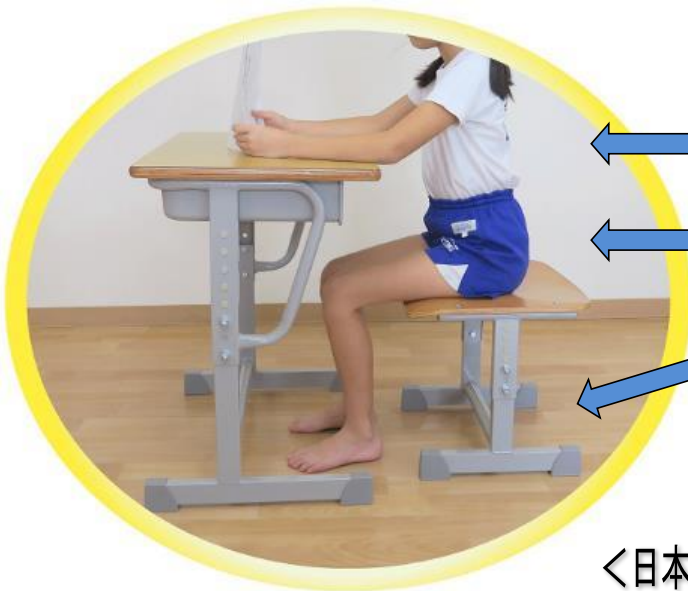

## 【立腰の3つのポイント】

①背もたれにもたれない

②腰骨を立てる

③足の裏を床につける

机・椅子セット：TYD-110  
(重量：約11.5kg)

特別価格

**¥19,800(税別)**

※送料は別途頂戴いたします。(配送地域により異なります。)

### \* 特徴 \*

高さ調整して使用できます。

対象：2歳から11歳小学4年生くらいまで

立腰(りつよう)とは：

哲学者・教育者である森信三(もりしんぞう)先生が提唱された腰骨(こしぼね)をいつも立てて曲げないようにすることにより、自己の主体性の確立をはじめとした人間形成を実現する極めて実践的な方法です。

腰骨を立てることの意義は、古来より禅や武道、芸道などでも経験則として実証されてきました。

その立腰を、教育の現場においても実践できるようにした椅子です。

## 立腰の効果には次のようなものがあります

- ・ 行動が俊敏になる
- ・ やる気がおこる
- ・ 集中力がつく
- ・ 持続力がつく
- ・ 自分で決めたことをやり抜く力が養われる
- ・ 内臓の働きがよくなり健康的になる
- ・ 精神や身体のバランス感覚が鋭くなる
- ・ 身のこなしや振る舞いが美しくなる

※高さ調節穴はセーフティーラバーにより指が入らず安全に使用できます。

※ラバーカバーがついてるため床が傷つきません。

# 【単品のご案内】

【最高位置】

【最低位置】

※安全に配慮したセーフティーバー付

〈日本製〉

立腰学習机 (高さ調整式)	立腰学習椅子 (高さ調整式)
高さ 最小 : 460mm 最高 : 610mm	高さ 最小 : 260mm 最高 : 340mm
調節幅 : 150mm 調節数6段(1段 : 30mm)	調節幅 : 80mm 調節数5段(1段 : 20mm)
重量 8.2kg 板面サイズ 600mm×400mm×19mm	重量 3.3kg 板面サイズ 360mm×360mm×10mm